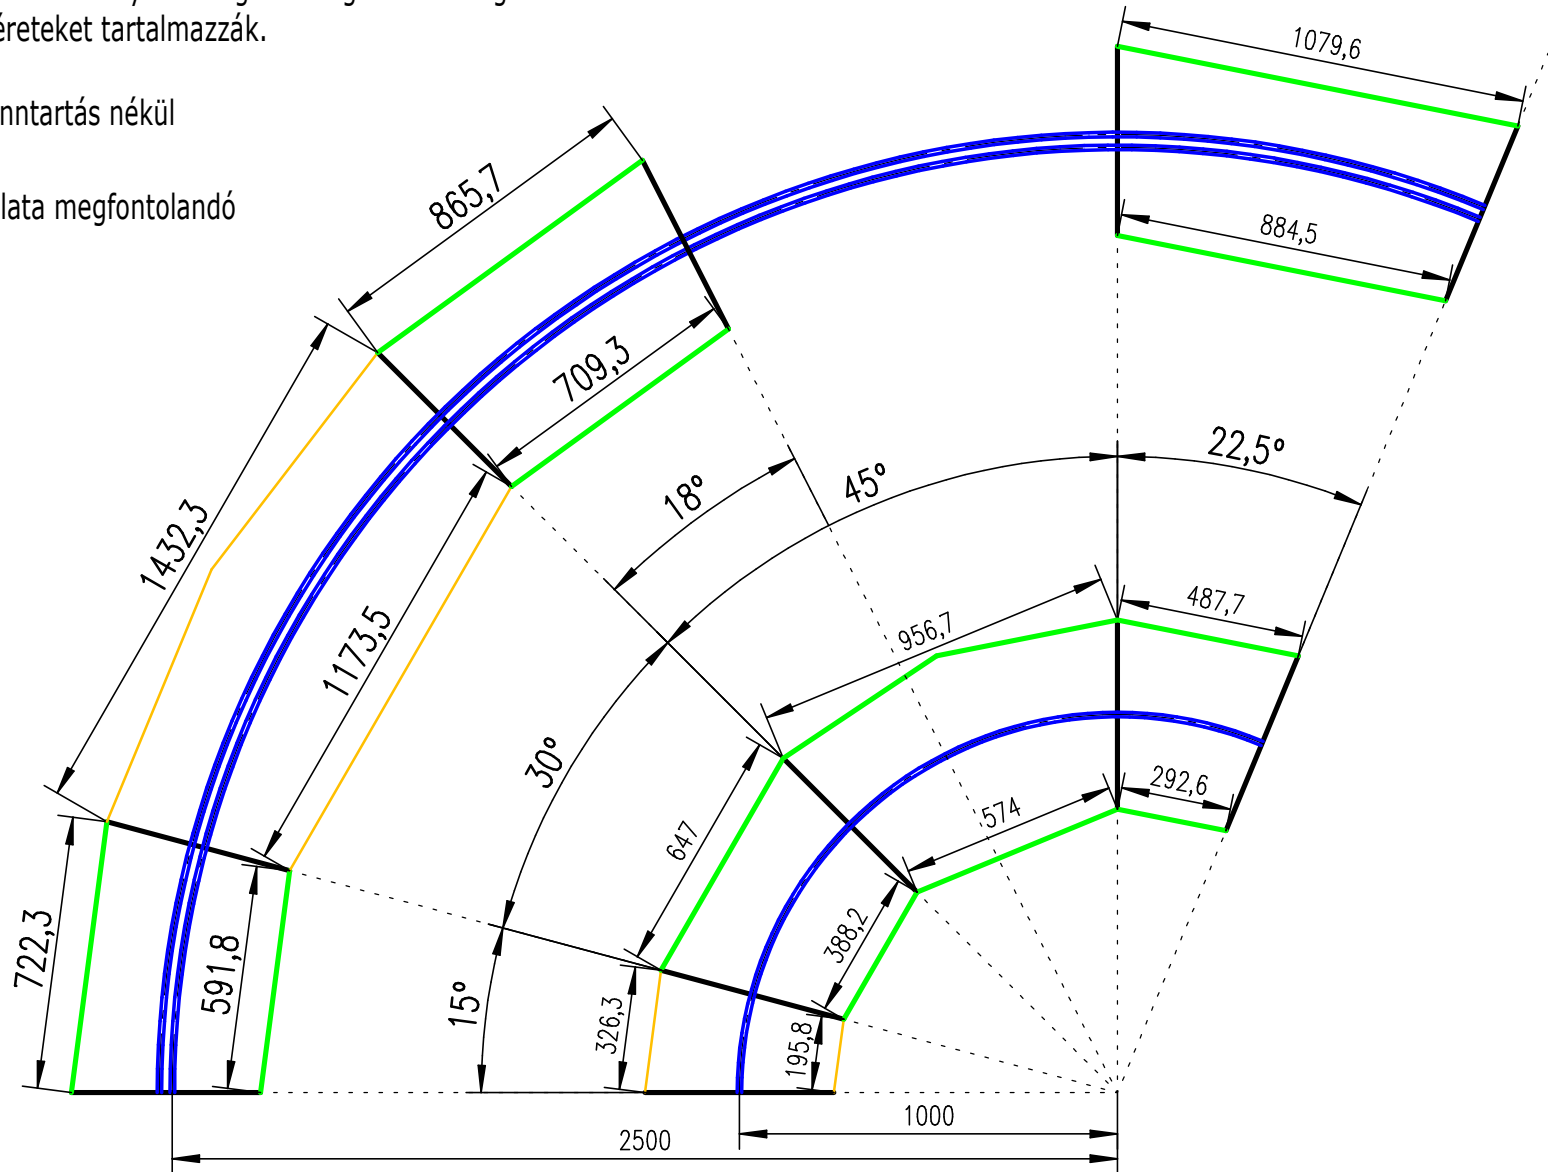

A rajzon szereplő íves modulok a szabványban megadott legkisebb ívsugarakhoz ajánlott ívszögeket és modulméreteket tartalmazzák.

- Ajánlott, minden fenntartás nélkül
- Ajánlott, de használata megfontolandó

## Íves modulok áttekintése

Változat  
Rev. **2**

M=1:20

Formátum  
Format **A4**

Rajz azonosító  
ID drawing

A01\_Iv-Attekint

Dátum  
Date

2011. feb. 09.